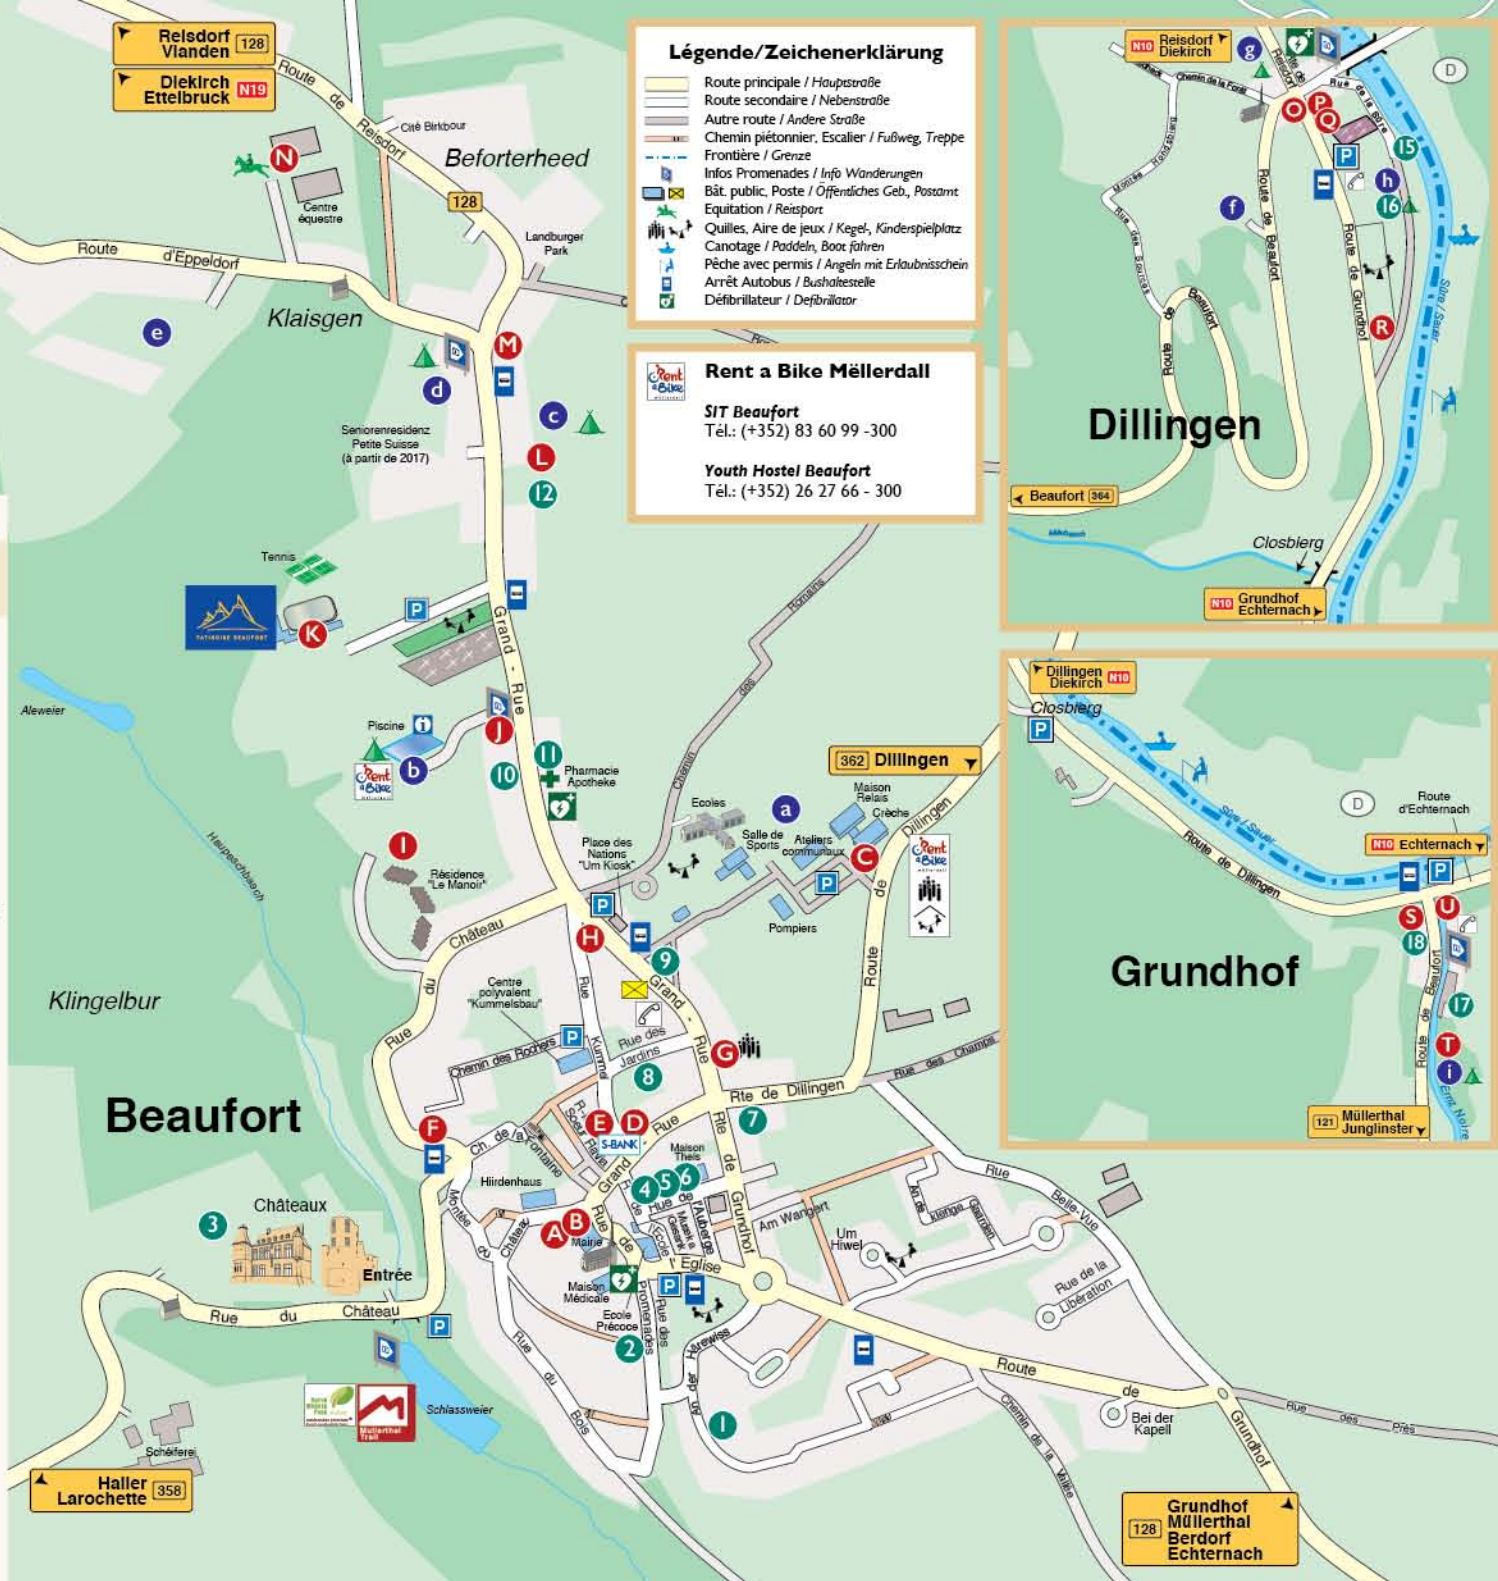

Stations-Service
Bollendorf, Diekirch, Echternach, Larochette

Culte catholique: Consultez l'affichage devant les églises
Culte protestant: "Grote Witte tent", Dillingen (juillet - août)

Légende/Zeichenerklärung